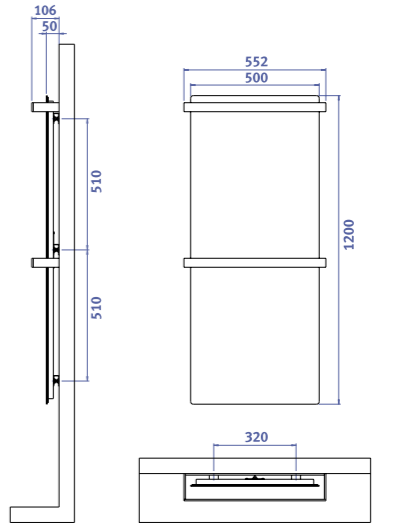

Handduksvärmare med stång

600ML H