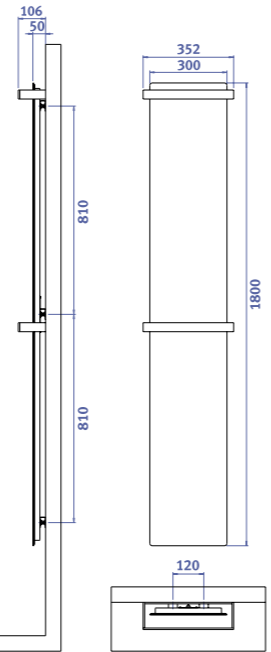

Handduksvärmare med stång

500SL H