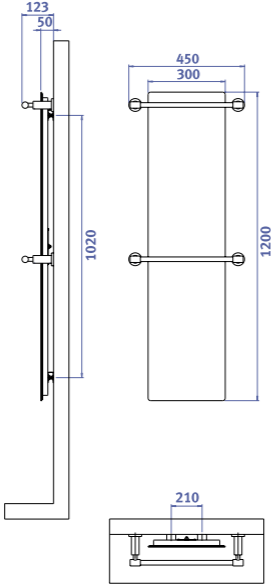

Handduksvärmare med stång

400SL H