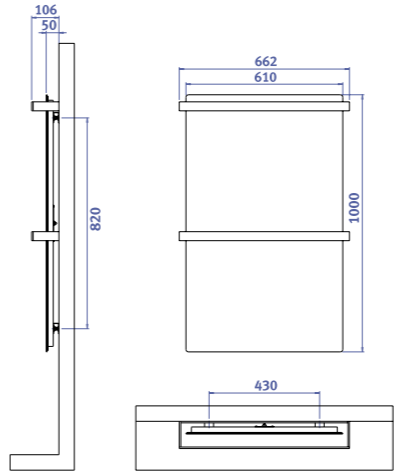

Handduksvärmare med stång

600 H