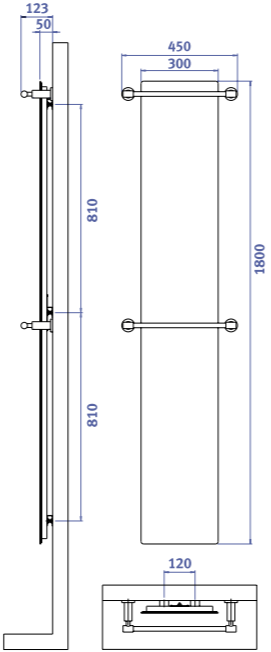

Handduksvärmare med stång

500SL H