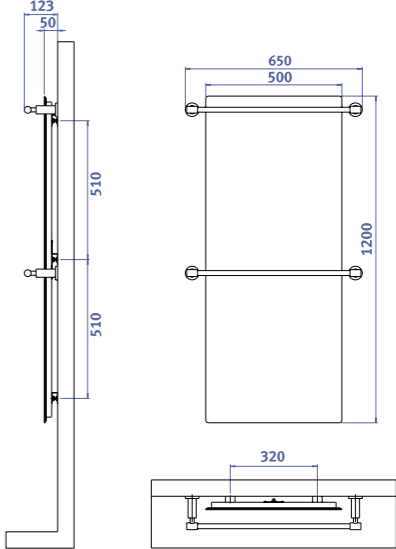

Handduksvärmare med stång

600ML H