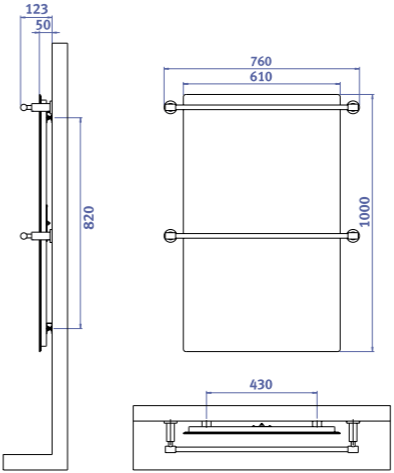

Handduksvärmare med stång

600 H