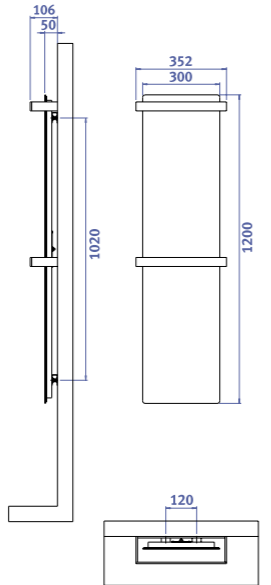

Handduksvärmare med stång

400SL H