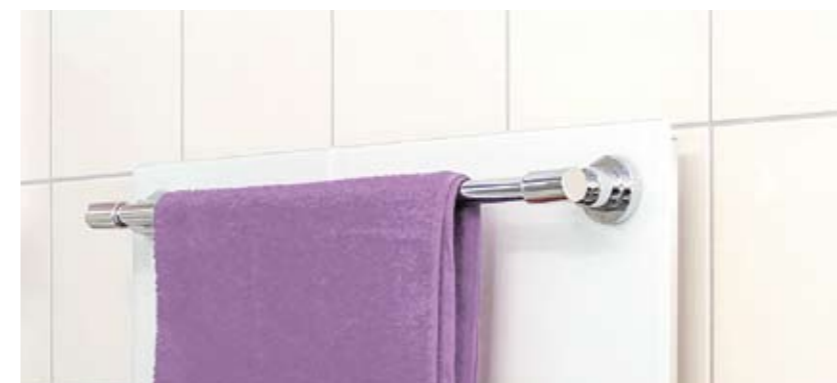

infraSWISS handduksvärmare är inte beroende av ditt befintliga uppvärmningssystem. Just i övergångstiden till den kallare årstiden, eller under svala somrardagar, då du stängt av centralvärmens, sprider handduksvärmaren en skön värme i ditt badrum.

infraSWISS handduksvärmare kan givetvis också installeras i kök och grovkök, både i villan och i hotellanläggningar.

Infravärme

Den behagliga värmen från infraSWISS handduksvärmare är baserad på infraröd strålning. Därför är det inte bara luften som värms upp, utan i första hand materia och föremålen runt omkring dvs. tak, väggar, golv och möbler. Värmen från föremålen i rummet sprids praktiskt taget utan förlust, vilket bidrar till ett jämnare och behagligare inomhusklimat både för människor och husdjur.

Schweizisk tillverkning

infraSWISS handduksvärmare tillverkas i elegant design av material av högsta kvalitet och med ett brett produktprogram. Produkten utvecklas och tillverkas i Schweiz.